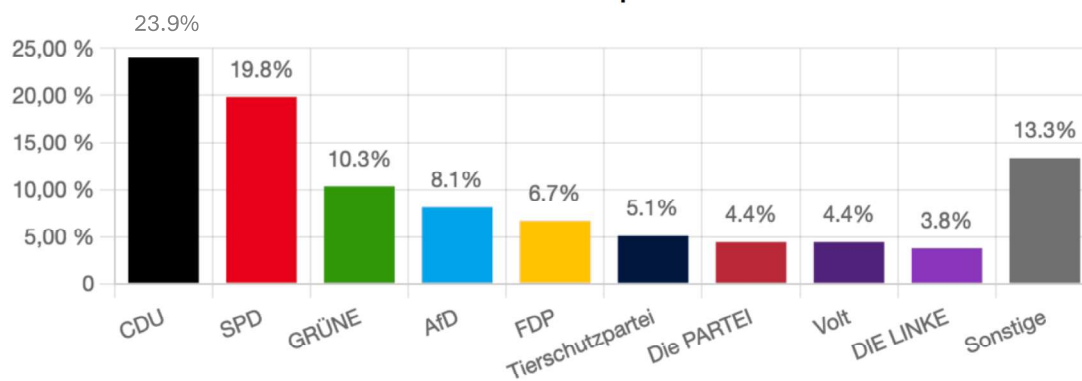

Wahlergebnisse an Ihrer Schule:

Europawahl

Anzahl der Wahlberechtigten: 699

Anzahl der abgegebenen Stimmen: 631

Wahlbeteiligung: 90,27%